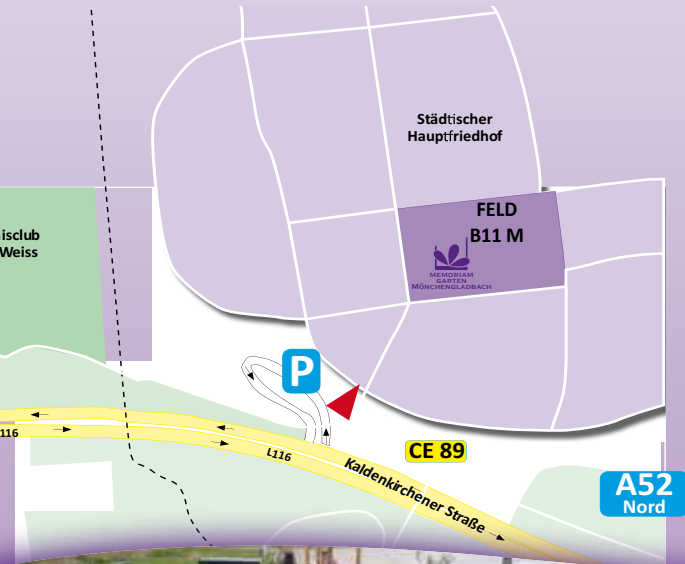

DIE MITGLIEDSBETRIEBE

Friedhofsgärtnerei Inderfurth
 Birkenallee 95 · 41063 Mönchengladbach
 Tel: (02161) 8 60 06

Friedhofsgärtnerei Müller
 Zeppelinstr. 42 · 41065 Mönchengladbach
 Tel: (02161) 60 38 60